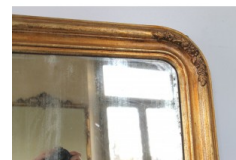

## 021 SPECCHIERA ANTICA A VASSOIO DORATA ARRICCHITA DA DECORI FLOREALI

Descrizione:

Larghezza 62 cm Altezza 92 cm

PREZZO IMPONIBILE € 850 CONSEGNA DA CONCORDARE