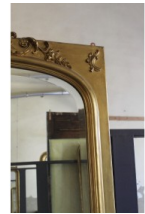

## 021M SNELLA ED ORIGINALE CAMINIERA LIBERTY CON CRISTALLO MOLATO D'ORIGINE

Descrizione:

**PREZZO IMPONIBILE 2800, CONSEGNA DA DEFINIRE**  
Larghezza 105 cm - Altezza 160 cm