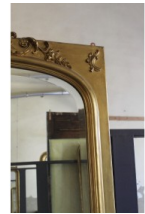

021M SNELLA ED ORIGINALE CAMINIERA LIBERTY CON CRISTALLO MOLATO D'ORIGINE

Descrizione:

PREZZO IMPONIBILE 2800, CONSEGNA DA DEFINIRE
Larghezza 105 cm - Altezza 160 cm