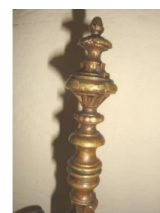

040 SERVITORE PER CAMINETTO, BELLE FUSIONI, TRACCE DELL'ORIGINALE DORATURA

Descrizione:

Larghezza max 31 - Altezza max 71 - Profondità max 19

IMPONIBILE € 900 CONSEGNA COMPRESA

("IMPONIBILE" STA PER "+ IVA 4%, 10% o 22% A SECONDA DEI CASI")