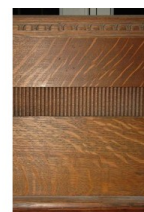

1016 CAMINO ANTICO ART DECO D'EPOCA IN ESSENZA DI ROVERE CHIARO

Descrizione:

Larghezza max. 136 Altezza max. 133Larghezza bocca 100 Altezza bocca 100
Profondità pianale 20

PREZZO IMPONIBILE € 2.800+IVA