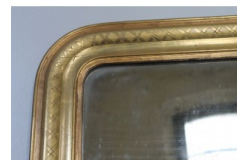

110P CLASSICA SPECCHIERA LUIGI FILIPPO CON GRAFFITAGGI GEOMETRICI

Descrizione:

Larghezza cm 66, altezza cm 89.

PREZZO IMPONIBILE € 600 CONSEGNA DA CONCORDARE