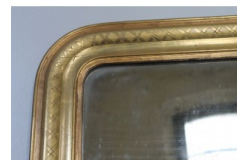

## 110P CLASSICA SPECCHIERA LUIGI FILIPPO CON GRAFFITAGGI GEOMETRICI

Descrizione:

Larghezza cm 66, altezza cm 89.

PREZZO IMPONIBILE € 600 CONSEGNA DA CONCORDARE