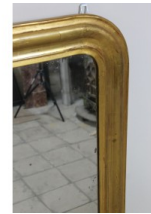

202M SPECCHIERA REVERSE "A VASSOIO" CON GRAFFITAGGI FLOREALI

Descrizione:

Larghezza 85 cm Altezza 120 cm.

PREZZO IMPONIBILE € 1400 CONSEGNA DA DEFINIRE