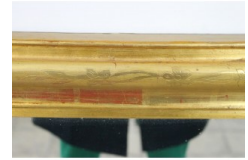

202M SPECCHIERA REVERSE "A VASSOIO" CON GRAFFITAGGI FLOREALI

Descrizione:

Larghezza 85 cm Altezza 120 cm.

PREZZO IMPONIBILE € 1400 CONSEGNA DA DEFINIRE