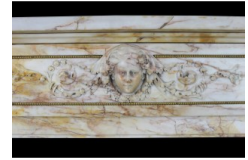

## 203 AG CAMINO LUIGI XVI "TETE DE FEMME" IN GIALLO SIENA DI CAVAZIONE ANTICA

Descrizione:

**IMPORTANTE: QUESTO CAMINETTO È ATTUALMENTE RISERVATO IN FAVORE D'UN NOSTRO CLIENTE (JOV).**

Larghezza max 160 - Altezza max 126 - Larghezza bocca 113 - Altezza bocca 98  
- Profondità pianale 41