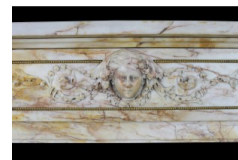

## 203 AG CAMINO LUIGI XVI "TETE DE FEMME" IN GIALLO SIENA DI CAVAZIONE ANTICA

### Descrizione:

Larghezza max 160 - Altezza max 126 - Larghezza bocca 113 - Altezza bocca 98  
- Profondità pianale 41

PREZZO IMPONIBILE € 34.000

("IMPONIBILE" STA PER "+ IVA 4%, 10% o 22% A SECONDA DEI CASI")