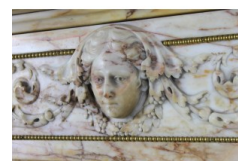

## 203 AG CAMINO LUIGI XVI "TETE DE FEMME" IN GIALLO SIENA DI CAVAZIONE ANTICA