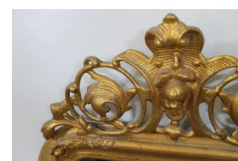

214M SPECCHIERA "A VASSOIO" MA CON CIMASA D'EPOCA INIZIO ART NOUVEAU

Descrizione:

AVVERTENZA: QUESTA SPECCHIERA E' PER IL MOMENTO RISERVATA (CAP)

larghezza max 66 altezza max 116.

PREZZO IMPONIBILE € 1800 CONSEGNA DA DEFINIRE