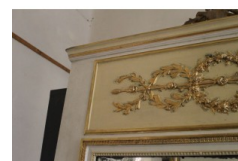

345 G CAMINIERA A PANNELLO CON SUPERFICI LACCATE E PARZIALMENTE DORATE

Descrizione:

Larghezza cm 125, altezza cm 138.

PREZZO IMPONIBILE € 2800, CONSEGNA DA CONCORDARE