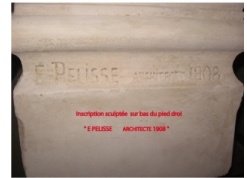

904 CAMINO "TETE DE FEMME" D'EPOCA LIBERTY IN PIETRA, FIRMATO DA IMPORTANTE SCULTORE

Descrizione:

Larghezza max 148 - Altezza max 144 - largh max bocca 88- alt.max bocca 86- Profondità max 40

PREZZO IMPONIBILE € 13.500+IVA