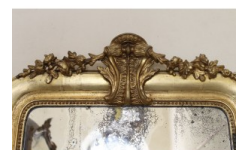

003P GRAZIOSA SPECCHIERA BAROCCA CON CIMASA FLOREALE

Descrizione:

Larghezza 78 - Altezza 111 cm

PREZZO IMPONIBILE, ALLO STATO ATTUALE (CIOE' CON LO SPECCHIO D'ORIGINE) € 1000 , PREZZO IMPONIBILE CON CAMBIO SPECCHIO, € 1100 - CONSEGNA DA DEFINIRE