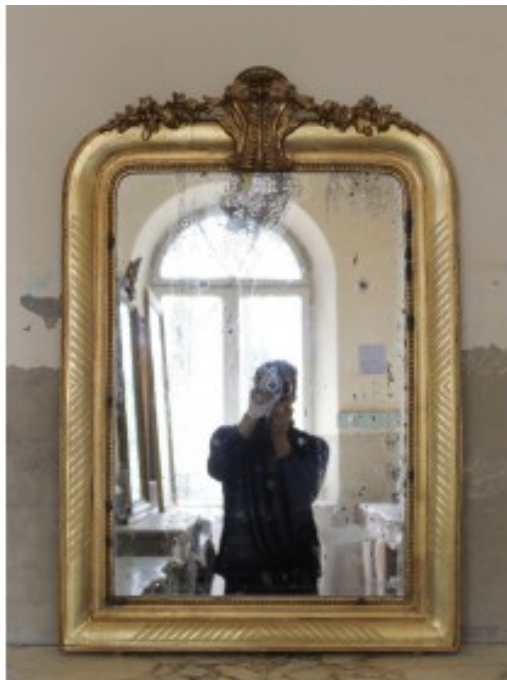

003P GRAZIOSA SPECCHIERA BAROCCA CON CIMASA FLOREALE

Descrizione:

Larghezza 78 - Altezza 111 cm

PREZZO IMPONIBILE, ALLO STATO ATTUALE (CIOE' CON LO SPECCHIO D'ORIGINE) € 1000 , PREZZO IMPONIBILE CON CAMBIO SPECCHIO, € 1100 - CONSEGNA DA DEFINIRE