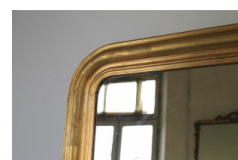

## 006 PICCOLA SPECCHIERA LUIGI FILIPPO CON DORATURA D'ORIGINE E MOTIVI DECORATIVI FLOREALI

Descrizione:

Larghezza 75 cm Altezza 102 cm

PREZZO IMPONIBILE € 600 CONSEGNA DA CONCORDARE